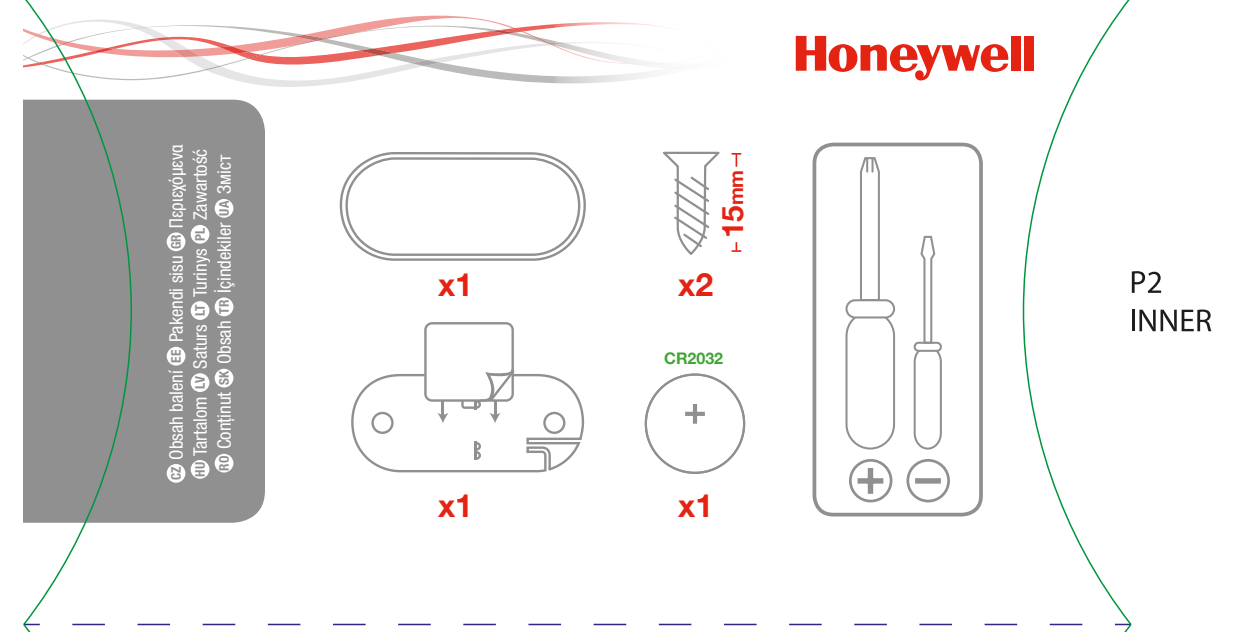

- Measured in open field conditions, walls, ceilings and metal structures will reduce the maximum range.
- Měřeno v otevřených prostorech, zdi, stropy a kovové armování snižují maximální rozsah.
- Μετρημένο σε ανοιχτές συνθήκες χώρου, τοίχοι, οροφές και μεταλλικές κατασκευές θα μειώσουν τη μέγιστη εμβέλεια.
- Nyílt terepen mérve. A vezeték nélküli eszközök között lévő falak, födémek, fém tárgyak a hatótávolságot csökkenthetik.
- Pomiar wykonany w otwartej przestrzeni; ściany, sufity oraz metalowe przegrody zmniejszają maksymalny zasięg.
- Masurat în câmp deschis; pereții, tavanul și structurile de metal vor reduce raza maximă.
- Açık alanda ölçülmüş değerlerdir, duvarlar, kaplamalar ve metal yapılar maksimum mesafeyi düşürecektir.

Job no 26731 Client Honeywell

Job title Chimes Packaging

Filename DCP511.ai

Trim size As supplied cutter Proof no/date 15/03.03.15

WK360

PRINT COLOURS: CMYK, CYAN, MAGENTA, YELLOW, BLACK, FOLDS, CUTTER

SPECIAL FINISHING MATERIALS

SCALE MM: THIS RULER MEASURES 100MM WHEN ARTWORK IS 100%

Applescan House Latimer Road Luton Beds LU1 3XE tel 01582 487580 / 01582 456082 fax 01582 402682 web wk360.com

PRINTER TO CHECK CUTTER BEFORE PRINTING