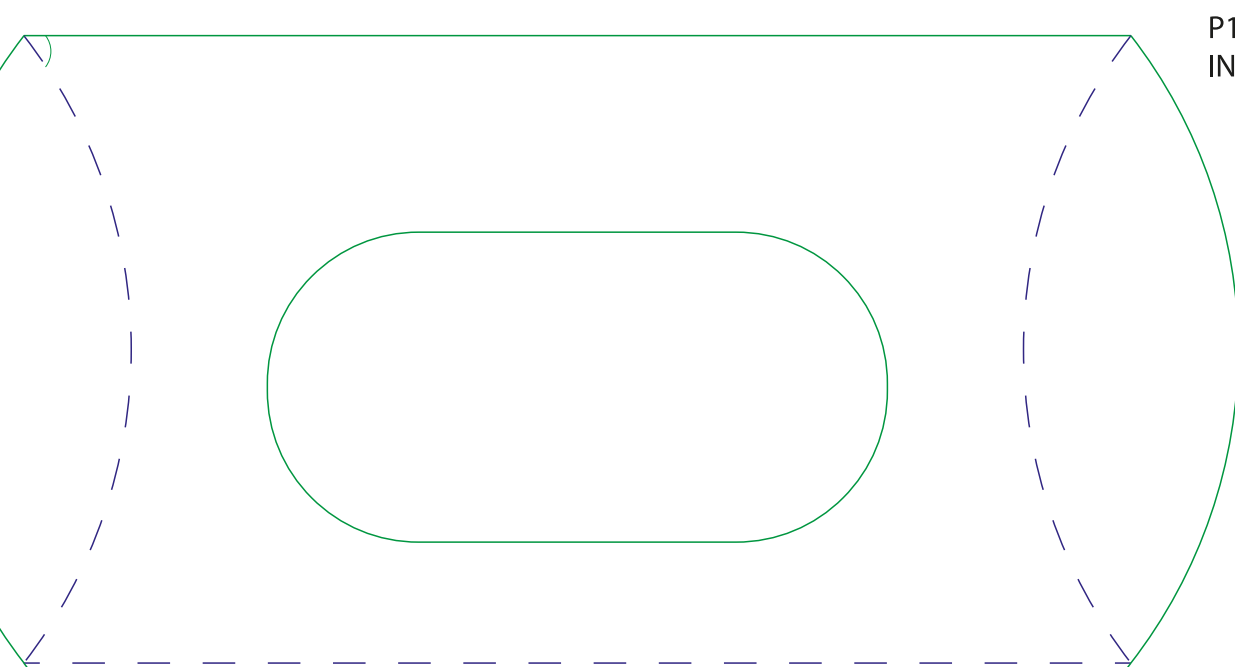

- Measured in open field conditions, walls, ceilings and metal structures will reduce the maximum range.
- Měřeno v otevřených prostorech, zdi, stropy a kovové armování snižují maximální rozsah.
- Μετρημένο σε ανοιχτές συνθήκες χώρου, τοίχοι, οροφές και μεταλλικές κατασκευές θα μειώσουν τη μέγιστη εμβέλεια.
- Nyílt terepen mérve. A vezeték nélküli eszközök között lévő falak, födémek, fém tárgyak a hatótávolságot csökkenthetik.
- Pomiar wykonany w otwartej przestrzeni; ściany, sufity oraz metalowe przegrody zmniejszają maksymalny zasięg.
- Masurat în câmp deschis; pereții, tavanul și structurile de metal vor reduce raza maximă.
- Açık alanda ölçülmüş değerlerdir, duvarlar, kaplamalar ve metal yapılar maksimum mesafeyi düşürecektir.

Job no 26731 Client Honeywell

Job title Chimes Packaging

Filename DCP511.ai

Trim size As supplied cutter Proof no/date 15/03.03.15

WK360

PRINT COLOURS: CMYK, CYAN, MAGENTA, YELLOW, BLACK, FOLDS, CUTTER

SPECIAL FINISHING MATERIALS

SCALE MM: THIS RULER MEASURES 100MM WHEN ARTWORK IS 100%

Applescan House Latimer Road Luton Beds LU1 3XE tel 01582 487580 / 01582 456082 fax 01582 402682 web wk360.com

PRINTER TO CHECK CUTTER BEFORE PRINTING