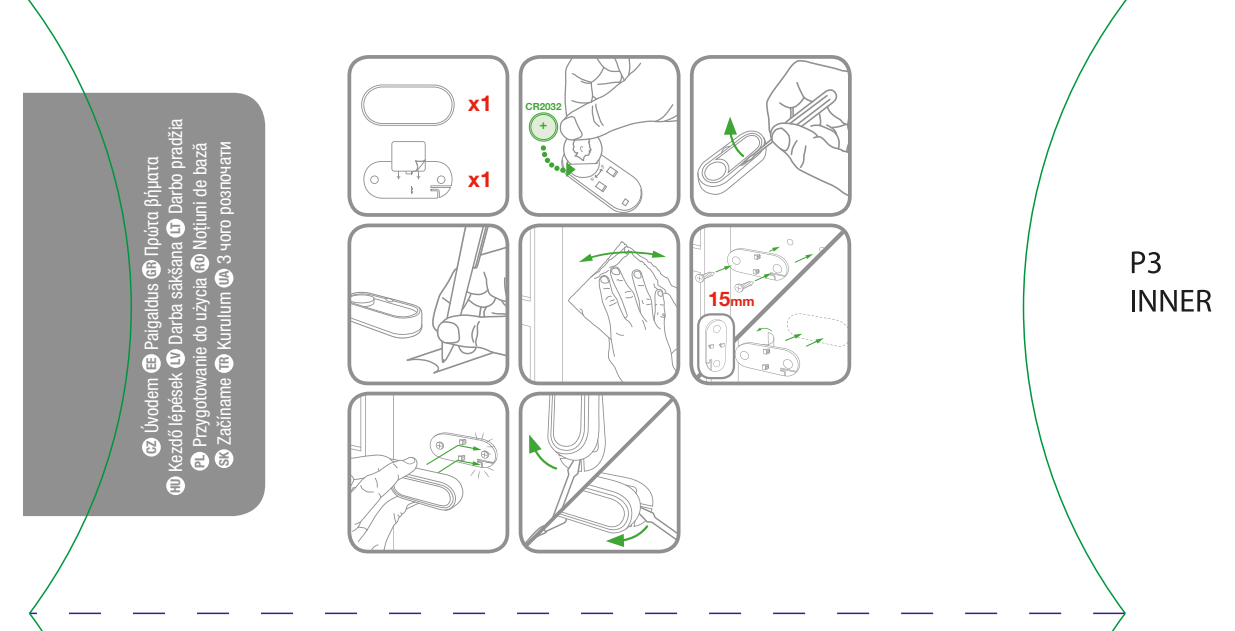

- Measured in open field conditions, walls, ceilings and metal structures will reduce the maximum range.
- Měřeno v otevřených prostorech, zdi, stropy a kovové armování snižují maximální rozsah.
- Μετρημένο σε ανοιχτές συνθήκες χώρου, τοίχοι, οροφές και μεταλλικές κατασκευές θα μειώσουν τη μέγιστη εμβέλεια.
- Nyílt terepen mérve. A vezeték nélküli eszközök között lévő falak, födémek, fém tárgyak a hatótávolságot csökkenthetik.
- Pomiar wykonany w otwartej przestrzeni; ściany, sufity oraz metalowe przegrody zmniejszają maksymalny zasięg.
- Masurat în câmp deschis; pereții, tavanul și structurile de metal vor reduce raza maximă.
- Açık alanda ölçülmüş değerlerdir, duvarlar, kaplamalar ve metal yapılar maksimum mesafeyi düşürecektir.

Job no 26731 Client Honeywell

Job title Chimes Packaging

Filename DCP511.ai

Trim size As supplied cutter Proof no/date 15/03.03.15

WK360

PRINT COLOURS: CMYK, CYAN, MAGENTA, YELLOW, BLACK, FOLDS, CUTTER

SPECIAL FINISHING MATERIALS

SCALE MM: THIS RULER MEASURES 100MM WHEN ARTWORK IS 100%

Applescan House Latimer Road Luton Beds LU1 3XE tel 01582 487580 / 01582 456082 fax 01582 402682 web wk360.com

PRINTER TO CHECK CUTTER BEFORE PRINTING