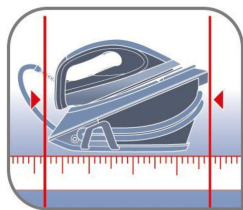

**ve srovnání s tradiční napařovací žehličkou*

VÝHODY PRODUKTU

SKVĚLÉ VÝSLEDKY VE ZLOMKU ČASU

Tlak čerpadla 5,5 bar a nepřetržitá produkce páry 120 g/min. umožňují rychlé žehlení všech typů textilií.

VÝKONNÝ PARNÍ RÁZ NA ODOLNÉ ZÁHYBY

Vyzkoušejte hrubou sílu parního rázu 310 g/min., abyste vyhladili bez námahy i ty nejdolnější záhyby.

BEZKONKURENČNĚ PRAKTICKÝ A BEZPEČNÝ

Lock systém zajišťuje díky maximální bezpečnosti při přenášení a skladování vysokou míru praktičnosti a bezpečnosti.

VYSOCE KOMPAKTNÍ KONSTRUKCE

Kompaktní konstrukce, navržena pro maximálně praktické a snadné použití, zabere menší prostor než list papíru o velikosti A4.

DLOUHODOBĚ VYSOKÝ VÝKON PÁRY

Odvápnění pomocí kazety zajišťuje maximálně snadnou údržbu, jejíž údržba jediným krokem zajišťuje bezstarostné používání a dlouhodobý parní výkon.