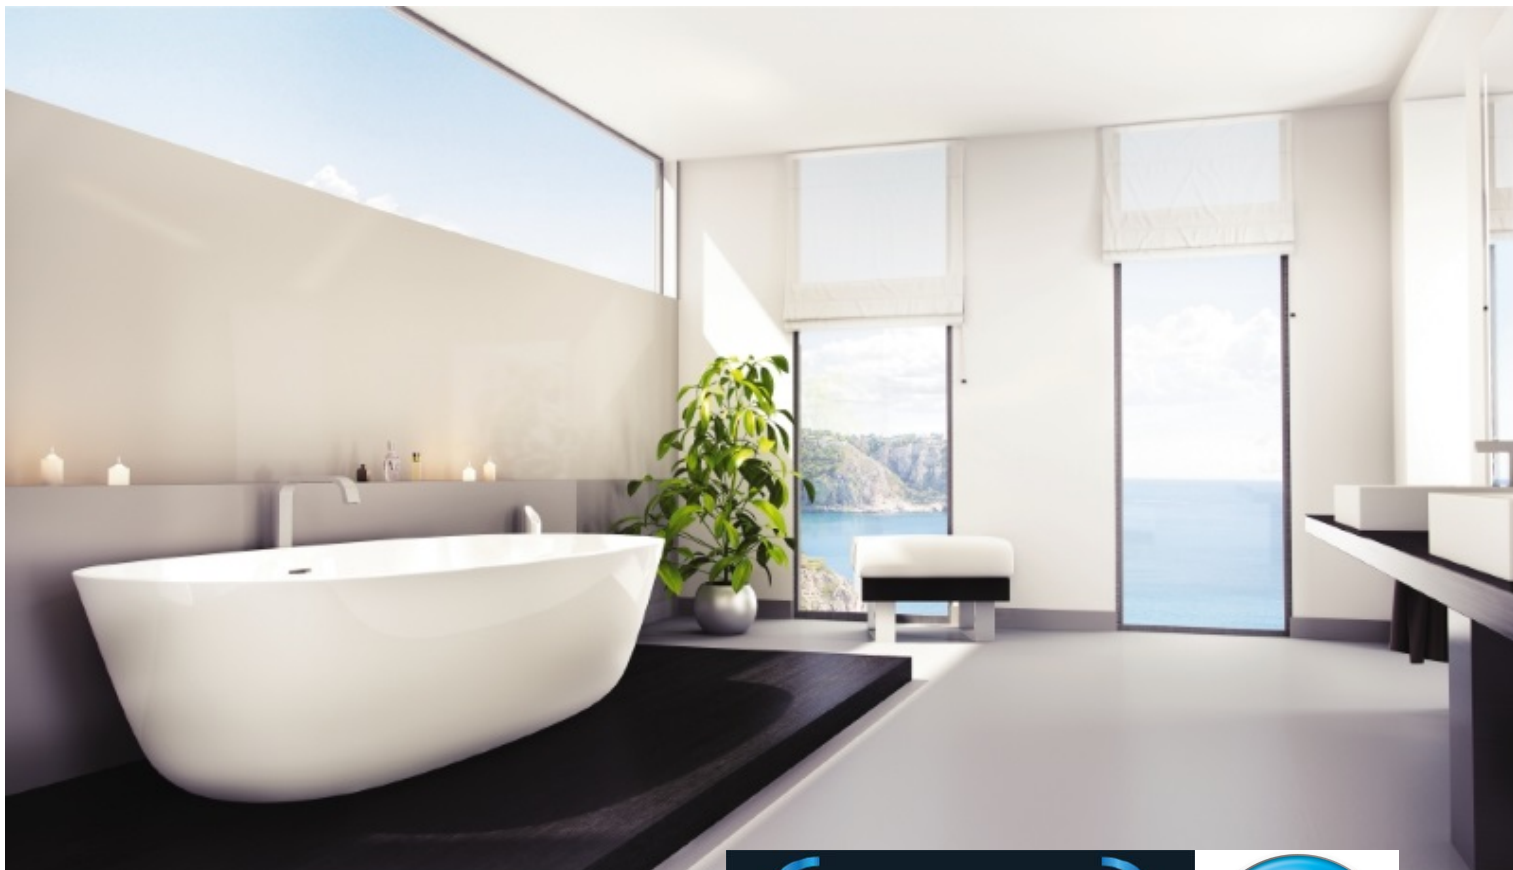

ROWENTA®

EASY TOUCH EP1120F0

Epilátor Rowenta Easy Touch EP1120F0
EP1120F0

SNADNÁ CESTA K HLADKÉ POKOŽCE NA CELÉ TÝDNY, S NÁSTAVCEM PRO ZAČÁTEČNÍKY

Objevte jednoduché řešení pro dlouhodobě hladkou pokožku – s epilátorem Rowenta Easy Touch. Jeho vyspělá technologie zajišťuje snadné odstraňování chloupků a sametově hladkou pokožku až po dobu 4 týdnů. Dvourychlostní provedení, ergonomický design a příslušenství vhodné i pro začátečníky umožňují bez potíží ošetřit i nejhůře přístupná a nejcitlivější místa.