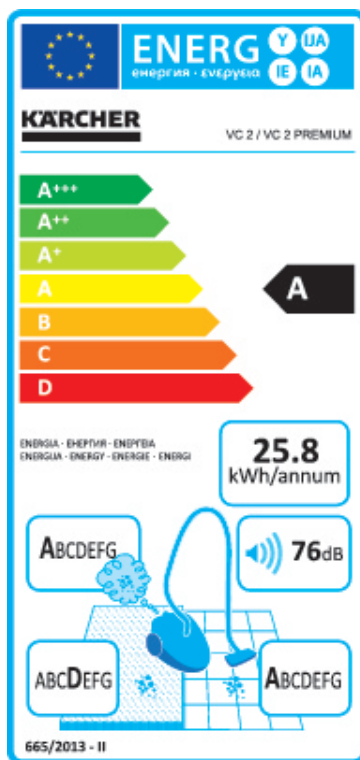

Kärcher

Model č.		VC 2 *EU
Třída energetické účinnosti (Stupnice od A+++ do D)		A
Roční spotřeba energie	kWh / rok	25,8
Přibližná hodnota roční spotřeby energie (v kWh za rok) na základě 50 cyklů čištění. Skutečná roční spotřeba energie bude záviset na tom, jak je spotřebič používán.		
Třída účinnosti čištění pro koberce		D
Třída účinnosti čištění pro tvrdé podlahy		A
Třída emisí prachu vysavače		A
Hladina akustického výkonu		dB(A)
Jmenovitý příkon	W	700
Objednávací číslo		1.198-105.0

Datum vytvoření tabulky: 09/2017

Rádi Vám poradíme:

Head Office Germany
Alfred Kärcher GmbH & Co. KG
Alfred-Kärcher-Straße 28–40
71364 Winnenden
Phone +49 7195-14-0
Fax +49 7195-14-2212
www.kaercher.com