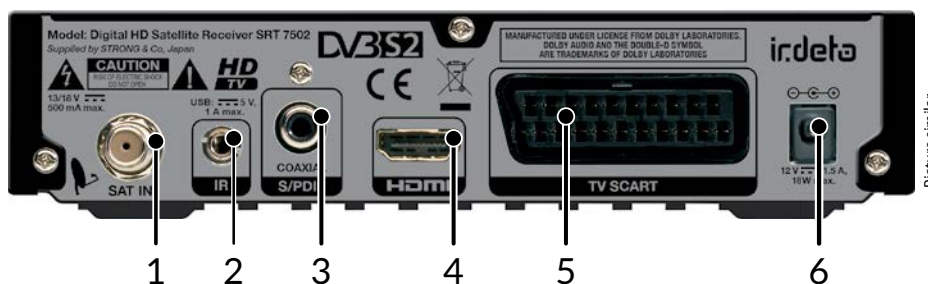

- Množství editačních funkcí pro satelit, transpondér, programy TV a rádia⁴
- Implementovány nejnovější údaje o satelitech a transpondérech
- Dolby® Digital Plus⁵
- Digitální zvuk prostřednictvím optického výstupu (S/PDIF)
- Podpora DiSEqC 1.0, 1.1, 1.2 a Goto-X
- Ovládání pohotovostního režimu a kanálů pomocí předních tlačítek
- Úspora energie: automatické přepnutí do pohotovostního režimu
- **Konektory:** SAT IN, IČ extender, S/PDIF koaxiální, HDMI, TV SCART, port USB (přední), napájení
- **Příslušenství:** Dálkový ovladač, 2x baterie AAA, adaptér (12 V/1,5 A)

¹ Závisí na místních podmínkách příjmu

² Předpokladem je aktivovaná a platná karta smartcard Irdeto

³ Společnost STRONG nemůže zaručit přehrávání všech souborů, i když jsou jejich přípony uvedeny v seznamu, protože to závisí na použitém kodeku, datovém toku a rozlišení

⁴ Dostupnost závisí na vysílání / Teletext pomocí dálkového ovládání TV je k dispozici pouze na konektoru SCART

⁵ Dolby Digital Plus, Dolby a symbol dvojitého D jsou registrované ochranné známky společnosti Dolby Laboratories

1. Satelitní anténa
2. IČ extender
3. Digitální zesilovač zvuku
4. TV (HDMI)
5. TV (SCART)
6. Napájecí adaptér

Demodulátor

Demodulace: QPSK, 8PSK (integrováno v procesoru)
Vstupní symbolová rychlost: 2 ~ 45 MBaud pro DVB-S/DVB-S2
Vnitřní kódový poměr: 1/2, 2/3, 3/4, 5/6, 7/8
QPSK: 1/2, 3/5, 2/3, 3/4, 5/6, 8/9 & 9/10
8PSK: 3/5, 2/3, 3/4, 5/6, 8/9 & 9/10

Video Decoder

Poměr stran: 4:3 a 16:9, Pan & Scan, Letterbox, Full screen kombinovaný
Snímková rychlost: 25 Hz pro PAL
Rozlišení obrazu: Scart: 576i, CVBS/RGB
HDMI: 576i, 576p, 720p, 1080i, 1080p s HDCP

Audio dekodér

Dekódování zvuku: MPEG-1 Layer 1 a 2, Dolby Downmix
Zvukový režim: Mono L/R, Stereo
Podpora zvuku: Dolby Digital Plus*
Transkódování pro HDMI a S/PDIF: Dolby Digital Plus na Dolby Digital

Tuner

Konektory: Type1 F Type, IEC169-24, Female
Čipset: MSD5029
Rozsah vstupních frekvencí: 950 – 2150 MHz
VF impedance: 75 ohmů nesymetrická
Úroveň signálu: -65 dBm ~ -20 dBm
Napájení LNB: 13/18 V DC (+/- 1 V), max. 500 mA, ochrana proti přetížení
Verze DiSEqC: 1.0, 1.1, 1.2, GOTO X

Čtečka karet Smart Card

Počet slotů: 1
Norma: ISO 7816
Verze Irdeto: 3.17.x

Systém a paměť

Hlavní procesor: MSD5029

Konektory

SAT IN
HDMI
TV SCART
S/PDIF koaxiální
IČ - Vstup infračerveného senzoru
Port USB 2.0; Podporováno 5 V/1 A (max.)
DC (stejněsm.) hlavní napájení (12V/1,5A)

Obecné údaje

Napájení: 100 - 240 V AC 50/60 Hz
Výstupní napětí: 12 V DC, 1.5 A
Příkon: max. 18 W, typ. 7 W
Příkon v pohotovostním režimu: max. 0.5 W
Provozní teplota: 0 °C až +40 °C
Skladovací teplota: -10 °C až +50 °C
Rozsah provozní vlhkosti: 10 ~ 85% RH, bez kondenzace
Rozměry (Š x H x V) v mm: 170 x 128 x 39
Hmotnost v kg: 0.36

* Dolby Digital Plus, Dolby Digital a symbol dvojitého D jsou registrované ochranné známky společnosti Dolby Laboratories

EAN SRT 7502: 8717185449396

SERVICE CENTER